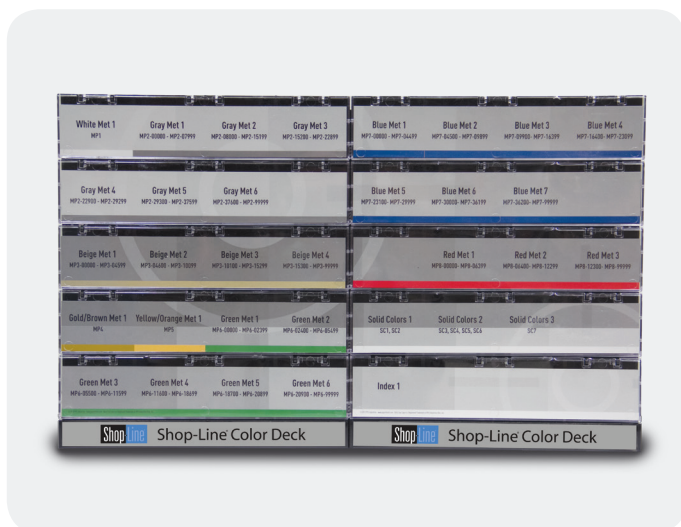

Introducción de una herramienta de color dedicada para el usuario de SHOP-LINE® Refinish. Ahora, los últimos acabados para automóviles están disponibles con este sistema de muestras de color ordenadas cromáticamente. Con 2100 muestras de color grandes - rociadas con pintura para PPG Refinish - , este sistema proporciona la solución de color necesaria requerida para la mayoría de las reparaciones rentables.

El muestrario de colores Value Color Deck es otra opción cuando se desea encontrar el mejor color para el trabajo. El muestrario de color cromático ofrece interminables posibilidades de selecciones de colores independientes del fabricante del vehículo. Al actualizarse anualmente y al estar rociada con pintura para PPG Refinish, suma el valor requerido para este segmento en crecimiento.

El soporte actual de color también incluye:

Los **Libros de Información de Color** continúan brindando la información de color más actualizada disponible para la producción de vehículos nacionales y de importación. Al publicarse anualmente, los libros de color ofrecen los colores de los modelos más recientes y su información de color asociada.

Paint It es el método rápido y confiable para la identificación y la selección de color desde la oficina o mientras viaja. Está a un clic de distancia de obtener la mejor fórmula para su siguiente reparación. La función de búsqueda de familia de color brinda un método exclusivo cuando se desea un color exterior específico. Ideal para la toma de decisiones sobre el color en general o en la tienda.